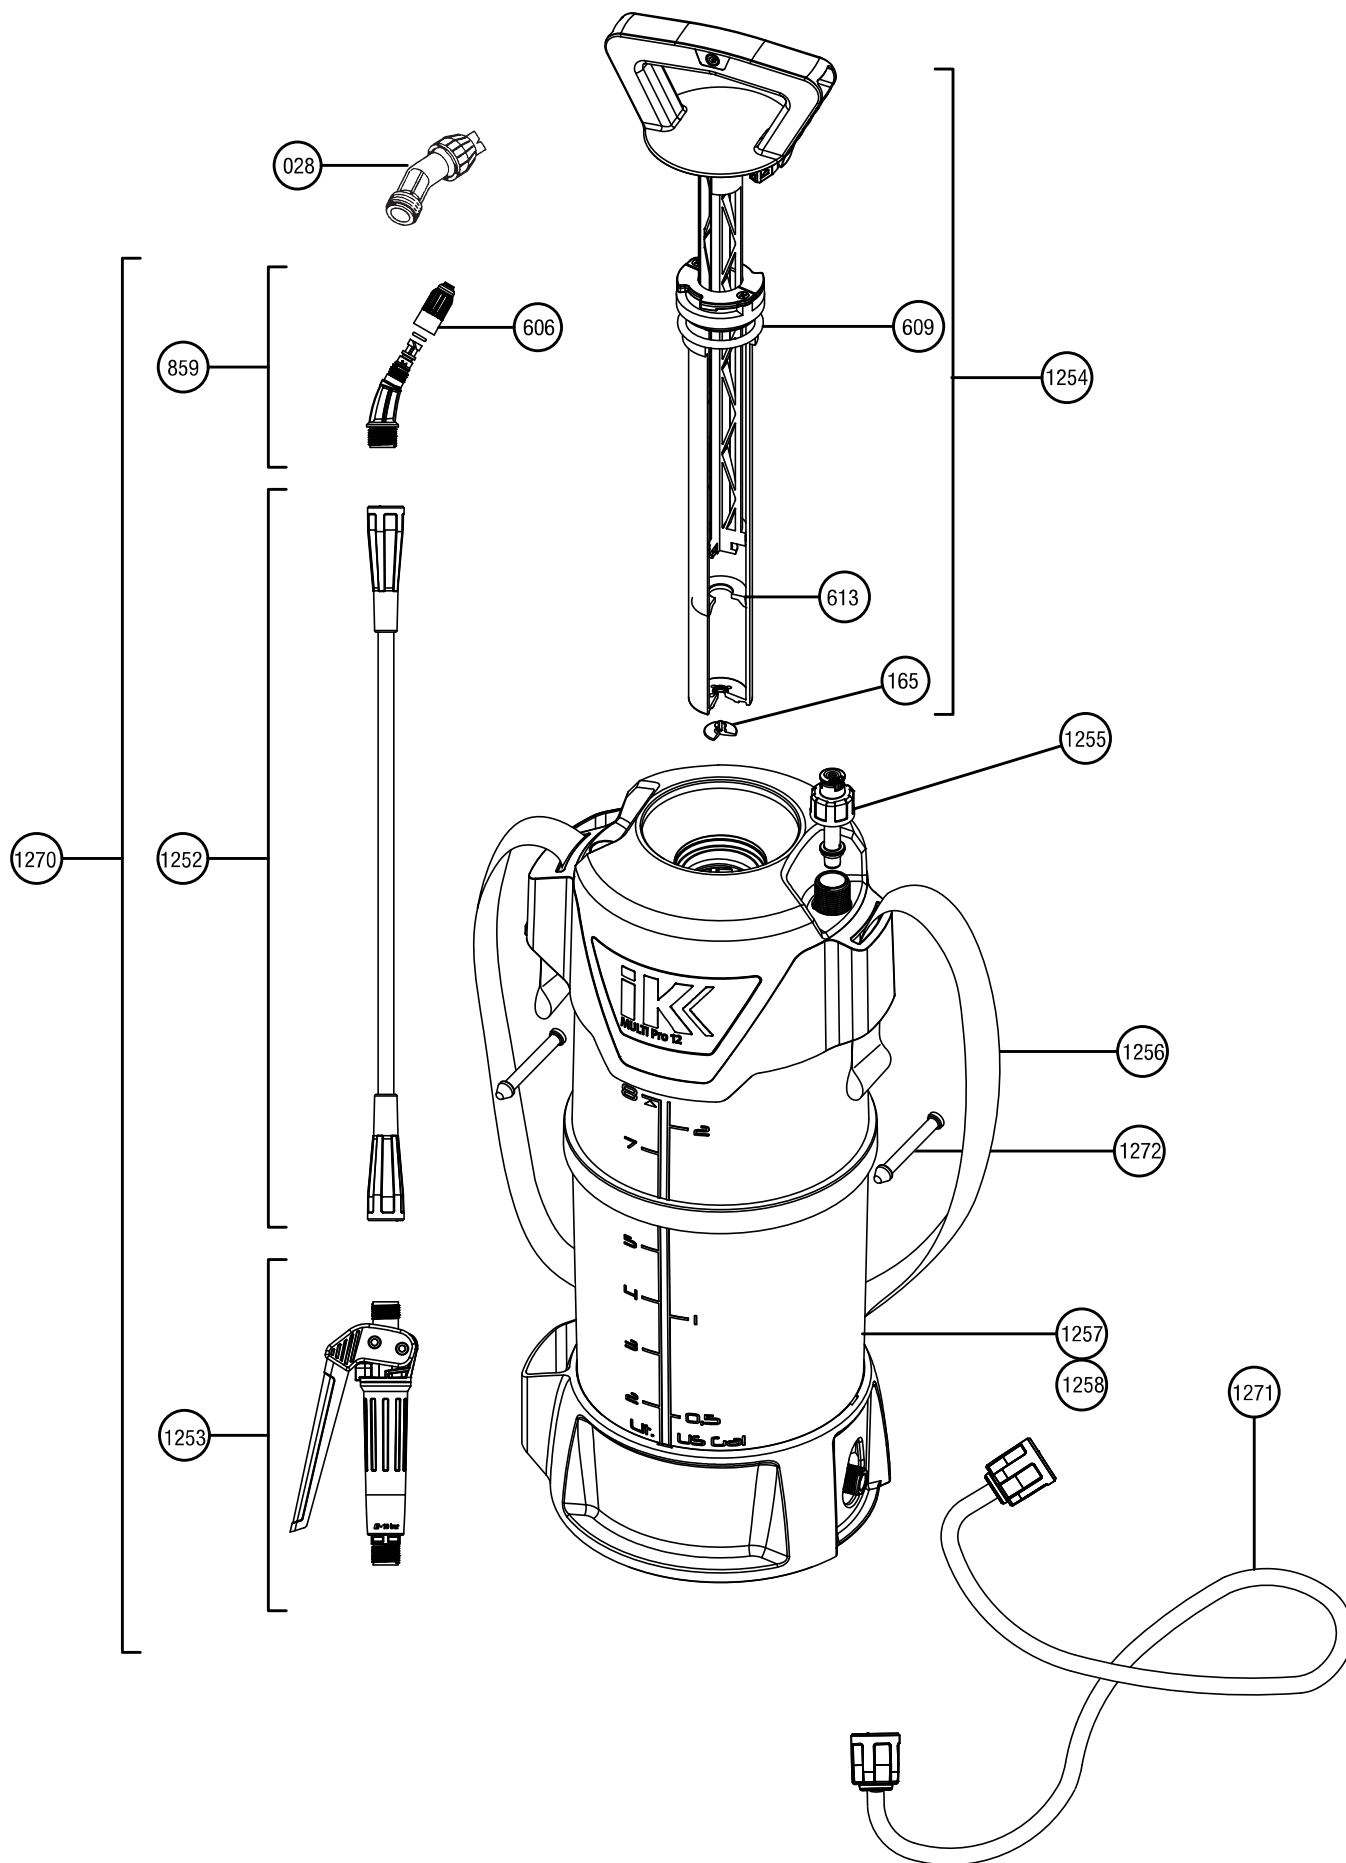

# Mod. IK MULTI PRO 9, 12

Ref. / Cód. 8.26.71

			<b>ES</b> RELACIÓN DE PIEZAS	<b>FR</b> LISTE DE PIÈCES	<b>EN</b> PARTS LIST	<b>PT</b> RELAÇÃO DE PEÇAS	<b>DE</b> ERSATZTEILLISTE	<b>NL</b> LIJST VAN ONDERDELEN
<b>N°</b>	<b>COD.</b>	<b>Q</b>	<b>ES</b> DENOMINACIÓN	<b>FR</b> DÉNOMINATION	<b>EN</b> DESCRIPTION	<b>PT</b> DENOMINAÇÃO	<b>DE</b> BENENNUNG	<b>NL</b> BENAMING
28	8.34.44.815.1	1	CODILLO ABANICO	COUDE COMPLET	COMPLETE ELBOW	COTOVELO	KRÜMMER MIT FÄCHERDÜSE	ELLEBOOG MET MONDSTUK
165	8.38.05.314.1	1	VÁLVULA CÁMARA	SOUPAPE	VALVE	VÁLVULA CÁMARA	VENTIL	KLEP KAMER
606	8.39.02.323.3	2	BOQUILLA Ø 1	BUSE Ø 1	NOZZLE Ø 1	INJECTOR Ø 1	SPRITZDÜSE Ø 1	MONDSTUK VAN 1
609	2.23.16.930	1	JUNTA REDONDA AN-30	JOINT ROND AN-30	ROUND JOINT AN-30	JUNTA REDONDA AN-30	O-RING AN-30	RONDE PAKKING AN-30
613	8.38.11.314	1	COLLARÍN RETEN	COLLERETTE RENFORT	COLLAR SEAL	GOLA RETENTOR	MANSCHETTE	HULS AFDICHTINGSRING
859	8.38.11.803	1	CODILLO CON BOQUILLA	TUBE AVEC BUSE	ELBOW WITH NOZZLE	COTOVELINHO COM INJECTOR	ZERSTÄUBER MIT DÜSE	ELLEBOOG MET MONDSTUK
1252	8.26.71.828	1	TUBO CON TUERCAS IK PRO	TUBE AVEC ÉCROUS IK PRO	IK PRO TUBE WITH NUTS	TUBO COM PORCAS IK PRO	ROHR MIT SCHRAUBEN IK PRO	BUIS MET MOEREN IK PRO
1253	8.26.71.821	1	MANILLA IK PRO	MANETTE IK PRO	IK PRO HANDLE	PUNHO COMPLETO IK PRO	SPRITZE OHRGRIFT KOMPLETT IK PRO	HANDVAT IK PRO
1254	8.26.71.802	1	CÁMARA COMPLETA IK PRO	CHAMBRE COMPLÈTE IK PRO	IK PRO COMPLETE CHAMBER	CÁMARA COMPLETA IK PRO	DRUKKAMMER IK PRO	COMPLETE KAMER IK PRO
1255	8.26.71.806	1	VÁLVULA SEGURIDAD IK PRO	SOUPAPE DE SÉCURITÉ IK PRO	IK PRO SAFETY VALVE	VÁLVULA SEGURANÇA IK PRO	SICHERHEITSVENTIL IK PRO	VEILIGHEIDSKLEP IK PRO
1256	8.26.71.420	1	CORREA IK PRO	COURROIE IK PRO	IK PRO STRAP	CORREIA IK PRO	GURT IK PRO	RIEM IK PRO
1257	8.26.71.601	1	DEPÓSITO IK MULTI PRO 12	RÉSERVOIR IK MULTI PRO 12	IK MULTI PRO 12 TANK	DEPÓSITO IK MULTI PRO 12	BEHÄLTER IK MULTI PRO 12	RESERVOIR IK MULTI PRO 12
1258	8.26.72.601	1	DEPÓSITO IK MULTI PRO 9	RÉSERVOIR IK MULTI PRO 9	IK MULTI PRO 9 TANK	DEPÓSITO IK MULTI PRO 9	BEHÄLTER IK MULTI PRO 9	RESERVOIR IK MULTI PRO 9
1270	8.26.71.822	1	LANZA COMPLETA IK PRO	LANCE COMPLÈTE IK PRO	IK PRO COMPLETE LANCE	LANÇA COMPLETA IK PRO	SPRITZROHR KOMPLETT IK PRO	COMPLETE LANS IK PRO
1271	8.26.71.835	1	MANGUERA	TUYAU	HOSE	MANGUEIRA	SCHLAUCH	SLANG
1272	8.26.71.313	2	PASADOR CORREA	PASSANT SANGLE	BELT PIN	PASSADOR DE CORREIA	BOLZEN RIEMEN	GRENDEL RIEM
	8.26.71.200	1	HOJA INSTRUCCIONES	FEUILLE D'INSTRUCTIONS	INSTRUCTIONS SHEET	FOLHA INSTRUÇÕES	INSTRUKTIONSBLATT	BLAD MET INSTRUCTIES
	8.26.72.201	1	EMBALAJE IK MULTI PRO 9	EMBALLAGE IK MULTI PRO 9	IK MULTI PRO 9 PACKAGING	EMBALAGEM IK MULTI PRO 9	VERPACKUNG IK MULTI PRO 9	VERPAKKING IK MULTI PRO 9
	8.26.71.201	1	EMBALAJE IK MULTI PRO 12	EMBALLAGE IK MULTI PRO 12	IK MULTI PRO 12 PACKAGING	EMBALAGEM IK MULTI PRO 12	VERPACKUNG IK MULTI PRO 12	VERPAKKING IK MULTI PRO 12