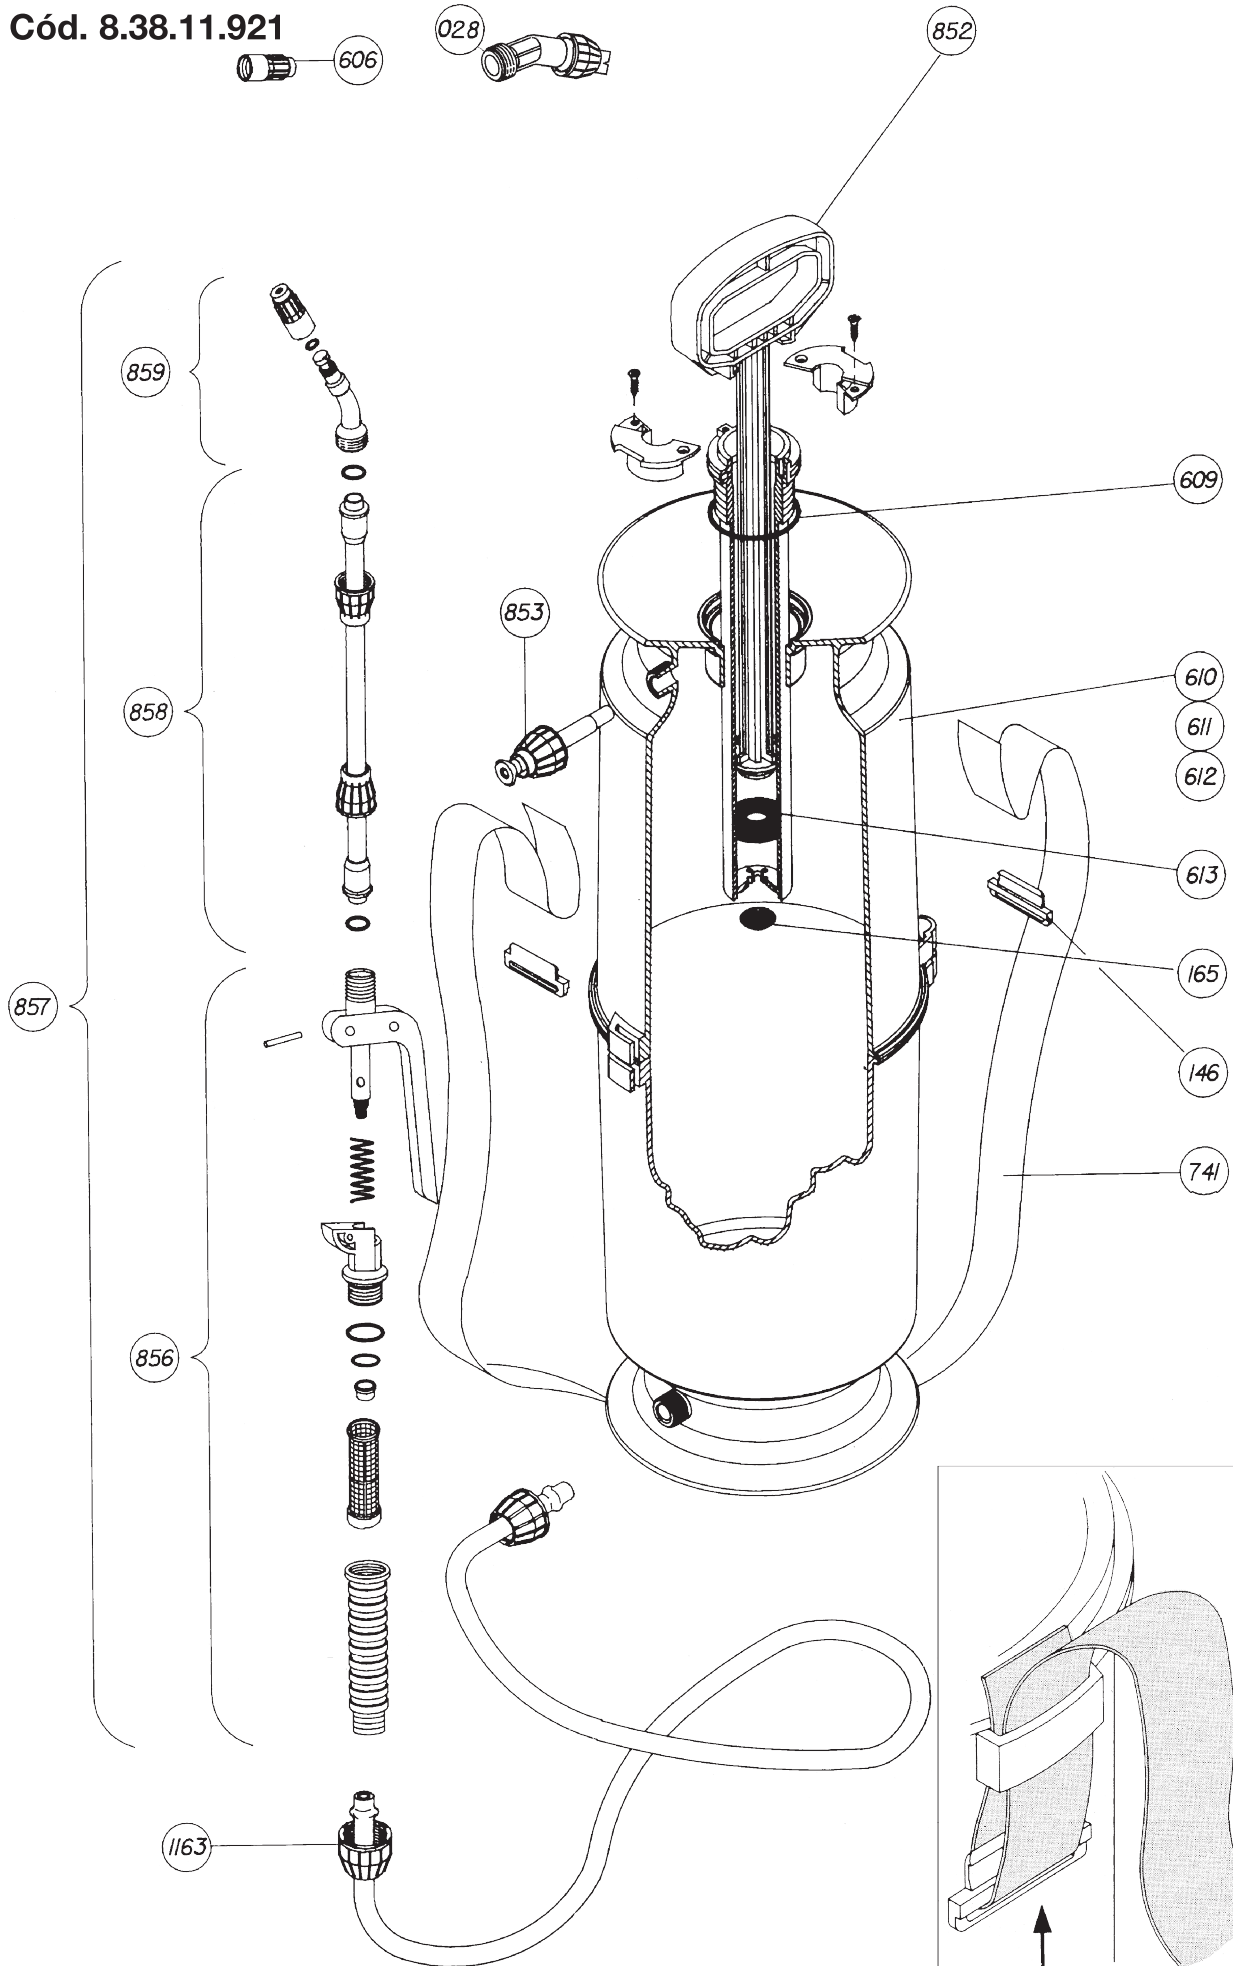

# Mod. IK MULTI 6 - 9 -12

Ref. / Cód. 8.38.11.901

Ref. / Cód. 8.38.11.911

Ref. / Cód. 8.38.11.921

			<b>ES</b> RELACIÓN DE PIEZAS	<b>FR</b> LISTE DE PIÈCES	<b>EN</b> PARTS LIST	<b>PT</b> RELAÇÃO DE PEÇAS	<b>DE</b> ERSATZTEILLISTE	<b>NL</b> LIJST VAN ONDERDELEN
<b>N°</b>	<b>COD.</b>	<b>Q</b>	<b>ES</b> DENOMINACIÓN	<b>FR</b> DÉNOMINATION	<b>EN</b> DESCRIPTION	<b>PT</b> DENOMINAÇÃO	<b>DE</b> BENENNUNG	<b>NL</b> BENAMING
28	8.34.44.815.1	1	CODILLO ABANICO	COUDE COMPLET	COMPLETE ELBOW	COTOVELO	KRÜMMER MIT FÄCHERDÜSE	ELLEBOOG MET MONDSTUK
146	8.39.18.316	2	ANILLA CORREA	ANNEAU COURROIE	STRAP RING	ANILHA CORREIA	GURTÖSE	RING RIEM
165	8.38.05.314.1	1	VÁLVULA CÁMARA	SOUPAPE	VALVE	VÁLVULA CÁMARA	VENTIL	KLEP KAMER
609	2.23.16.930	1	JUNTA REDONDA AN-30	JOINT ROND AN-30	ROUND JOINT AN-30	JUNTA REDONDA AN-30	O-RING AN-30	RONDE PAKKING AN-30
610	8.38.11.301	1	DEPÓSITO IK MULTI 6	RÉSERVOIR IK MULTI 6	IK MULTI 6 TANK	DEPÓSITO IK MULTI 6	BEHÄLTER IK MULTI 6	RESERVOIR IK MULTI 6
611	8.38.11.311	1	DEPÓSITO IK MULTI 9	RÉSERVOIR IK MULTI 9	IK MULTI 9 TANK	DEPÓSITO IK MULTI 9	BEHÄLTER IK MULTI 9	RESERVOIR IK MULTI 9
612	8.18.35.301	1	DEPÓSITO IK MULTI 12	RÉSERVOIR IK MULTI 12	IK MULTI 12 TANK	DEPÓSITO IK MULTI 12	BEHÄLTER IK MULTI 12	RESERVOIR IK MULTI 12
613	8.38.11.314	1	COLLARÍN RETEN	COLLERETTE RENFORT	COLLAR SEAL	GOLA RETENTOR	MANSCHETTE	HULS AFDICHTINGSRING
741	8.38.12.802	1	CORREA CON ANILLAS	COURROIE AVEC ANNEAUX	STRAP WITH RINGS	CORREIA COM ANILHAS	GURT MIT RINGEN	RIEM MET RINGEN
852	8.38.11.802	1	CÁMARA COMPLETA	CHAMBRE COMPLÈTE	COMPLETE CHAMBER	CÁMARA COMPLETA	DRUKKAMMER	COMPLETE KAMER
853	8.38.11.806	1	VÁLVULA SEGURIDAD	SOUPAPE DE SÉCURITÉ	SAFETY VALVE	VÁLVULA SEGURANÇA	SICHERHEITSVENTIL	VEILIGHEIDSKLEP
856	8.38.11.821	1	MANILLA COMPLETA	MANETTE COMPLÈTE	COMPLETE HANDLE	PUNHO COMPLETO	SPRITZE OHRGRIFT KOMPLETT	COMPLEET HANDVAT
857	8.38.11.822	1	LANZA COMPLETA	LANCE COMPLÈTE	COMPLETE LANCE	LANÇA COMPLETA	SPRITZROHR KOMPLETT	COMPLETE LANS
858	8.38.11.828	1	TUBO LANZA	TUBE DE LA LANCE	LANCE TUBE	TUBO LANÇA	SPRITZROHR	PIJP LANS
859	8.38.11.803	1	CODILLO CON BOQUILLA	TUBE AVEC BUSE	ELBOW WITH NOZZLE	COTOVELINHO COM INJECTOR	ZERSTÄUBER MIT DÜSE	ELLEBOOG MET MONDSTUK
1163	8.38.11.835	1	MANGUERA	TUYAU	HOSE	MANGUEIRA	SCHLAUCH	SLANG
	8.38.11.200	1	HOJA INSTRUCCIONES	FEUILLE D'INSTRUCTIONS	INSTRUCTIONS SHEET	FOLHA INSTRUÇÕES	INSTRUKTIONSBLATT	BLAD MET INSTRUCTIES
	8.38.11.201	1	EMBALAJE IK MULTI 6	EMBALLAGE IK MULTI 6	IK MULTI 6 PACKAGING	EMBALAGEM IK MULTI 6	VERPACKUNG IK MULTI 6	VERPAKKING IK MULTI 6
	8.38.11.211	1	EMBALAJE IK MULTI 9	EMBALLAGE IK MULTI 9	IK MULTI 9 PACKAGING	EMBALAGEM IK MULTI 9	VERPACKUNG IK MULTI 9	VERPAKKING IK MULTI 9
	8.38.11.221	1	EMBALAJE IK MULTI 12	EMBALLAGE IK MULTI 12	IK MULTI 12 PACKAGING	EMBALAGEM IK MULTI 12	VERPACKUNG IK MULTI 12	VERPAKKING IK MULTI 12